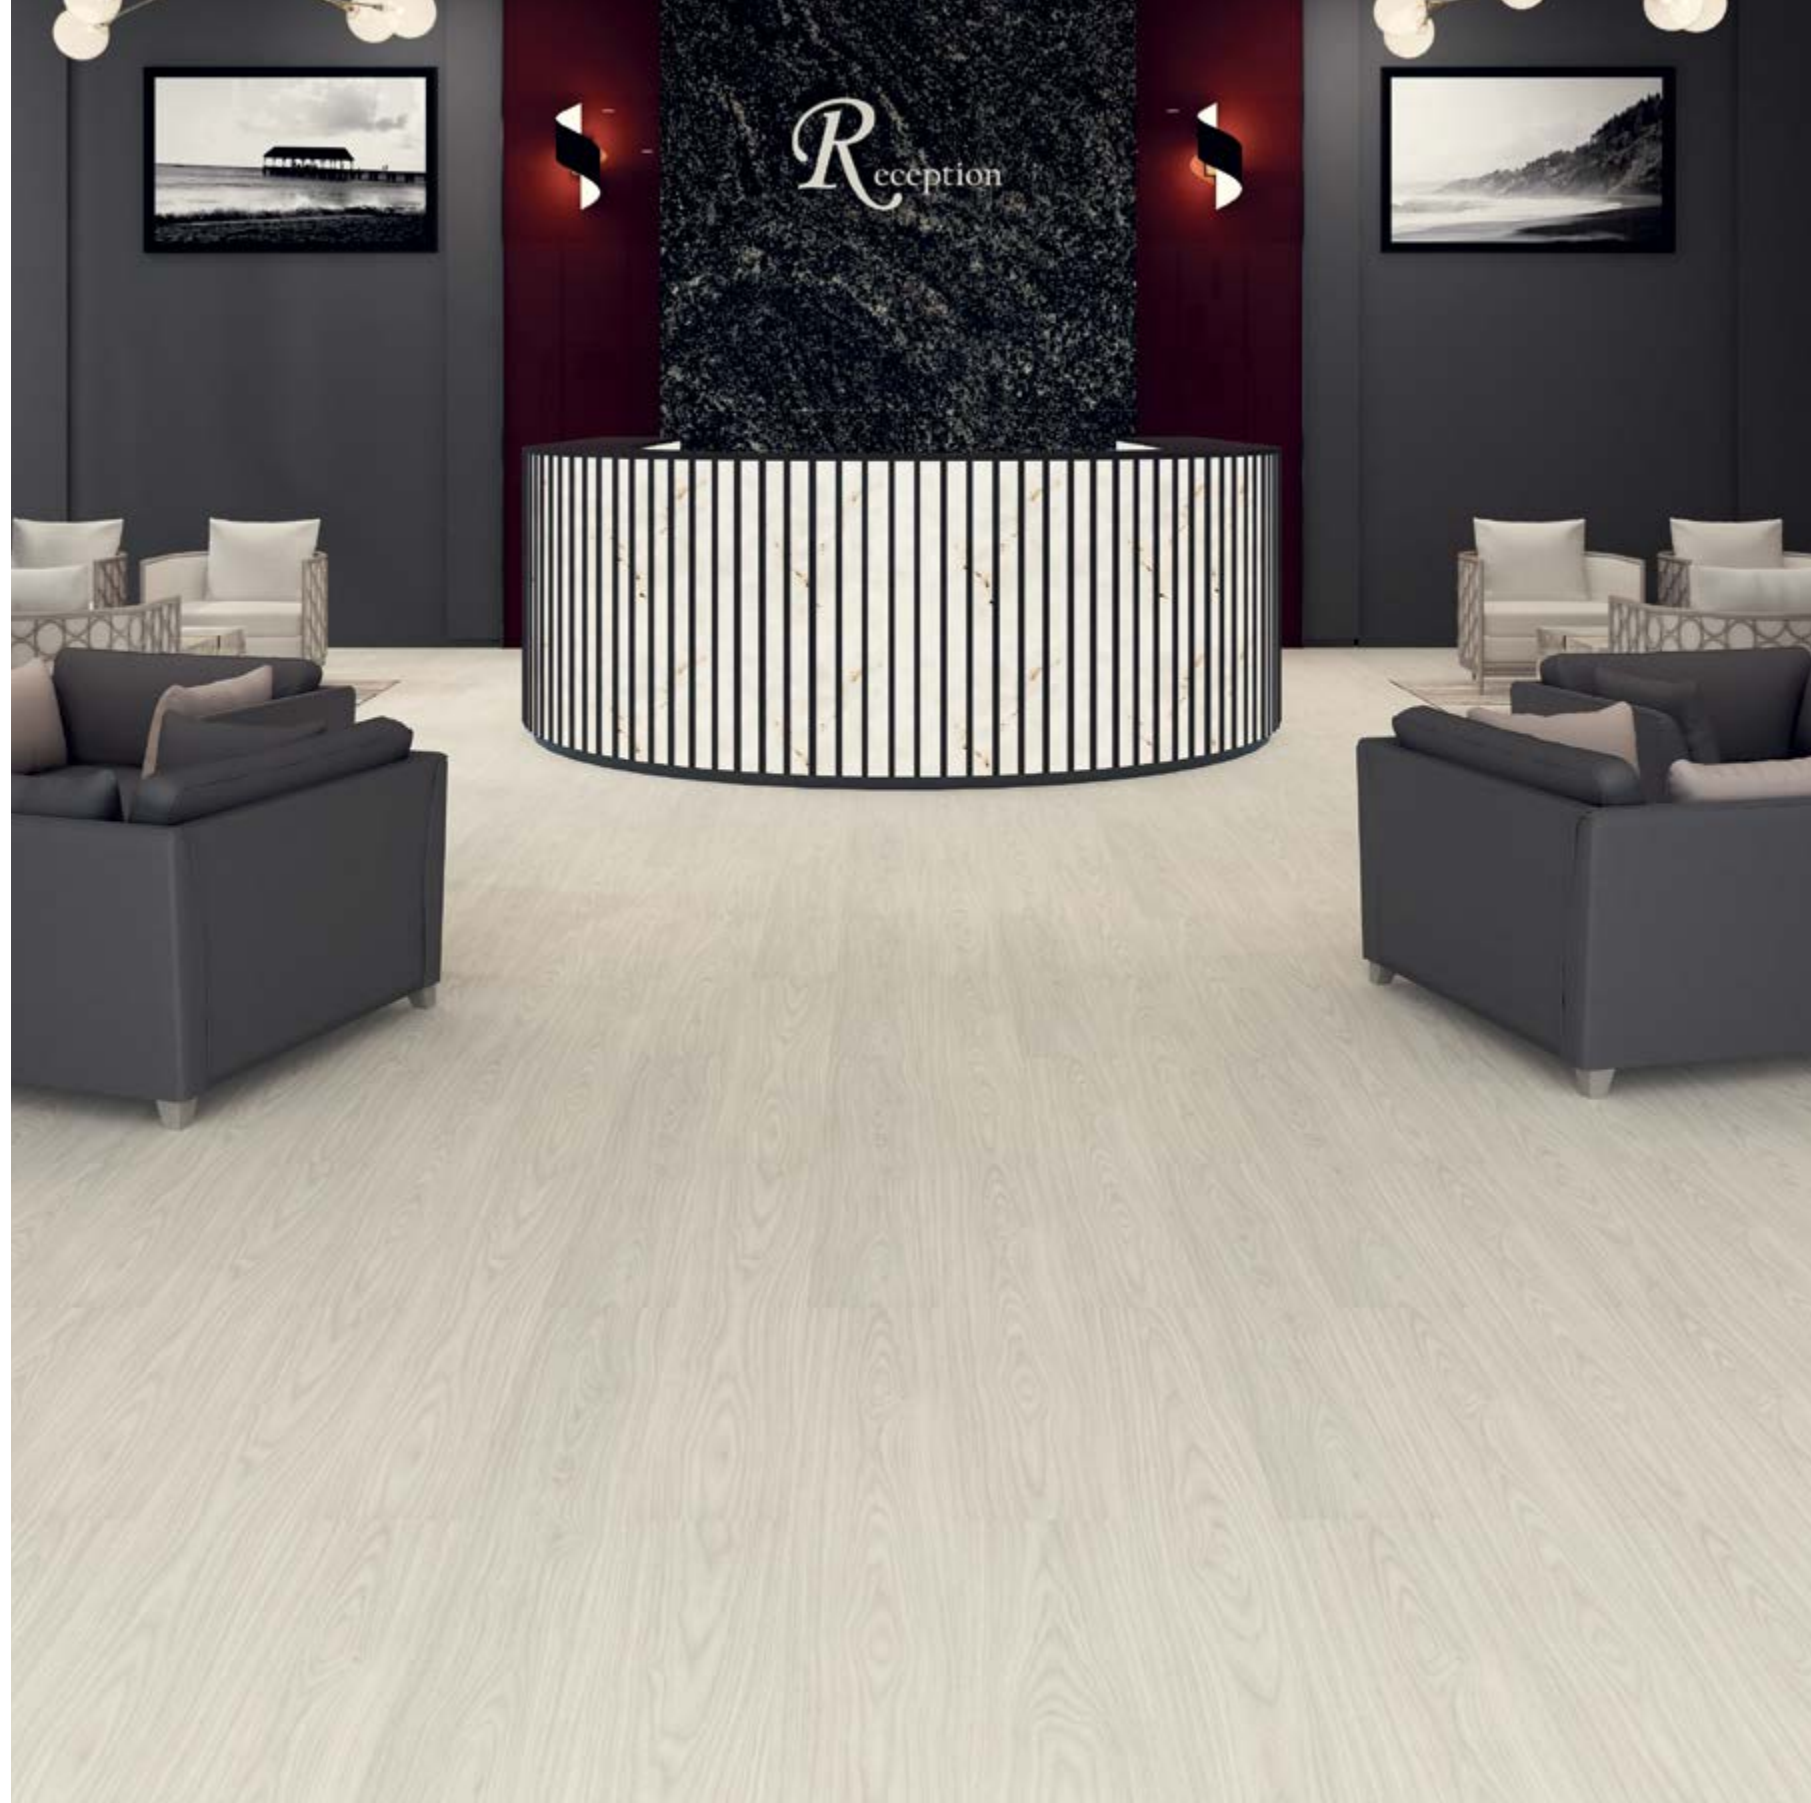

FD013 GÖCEK