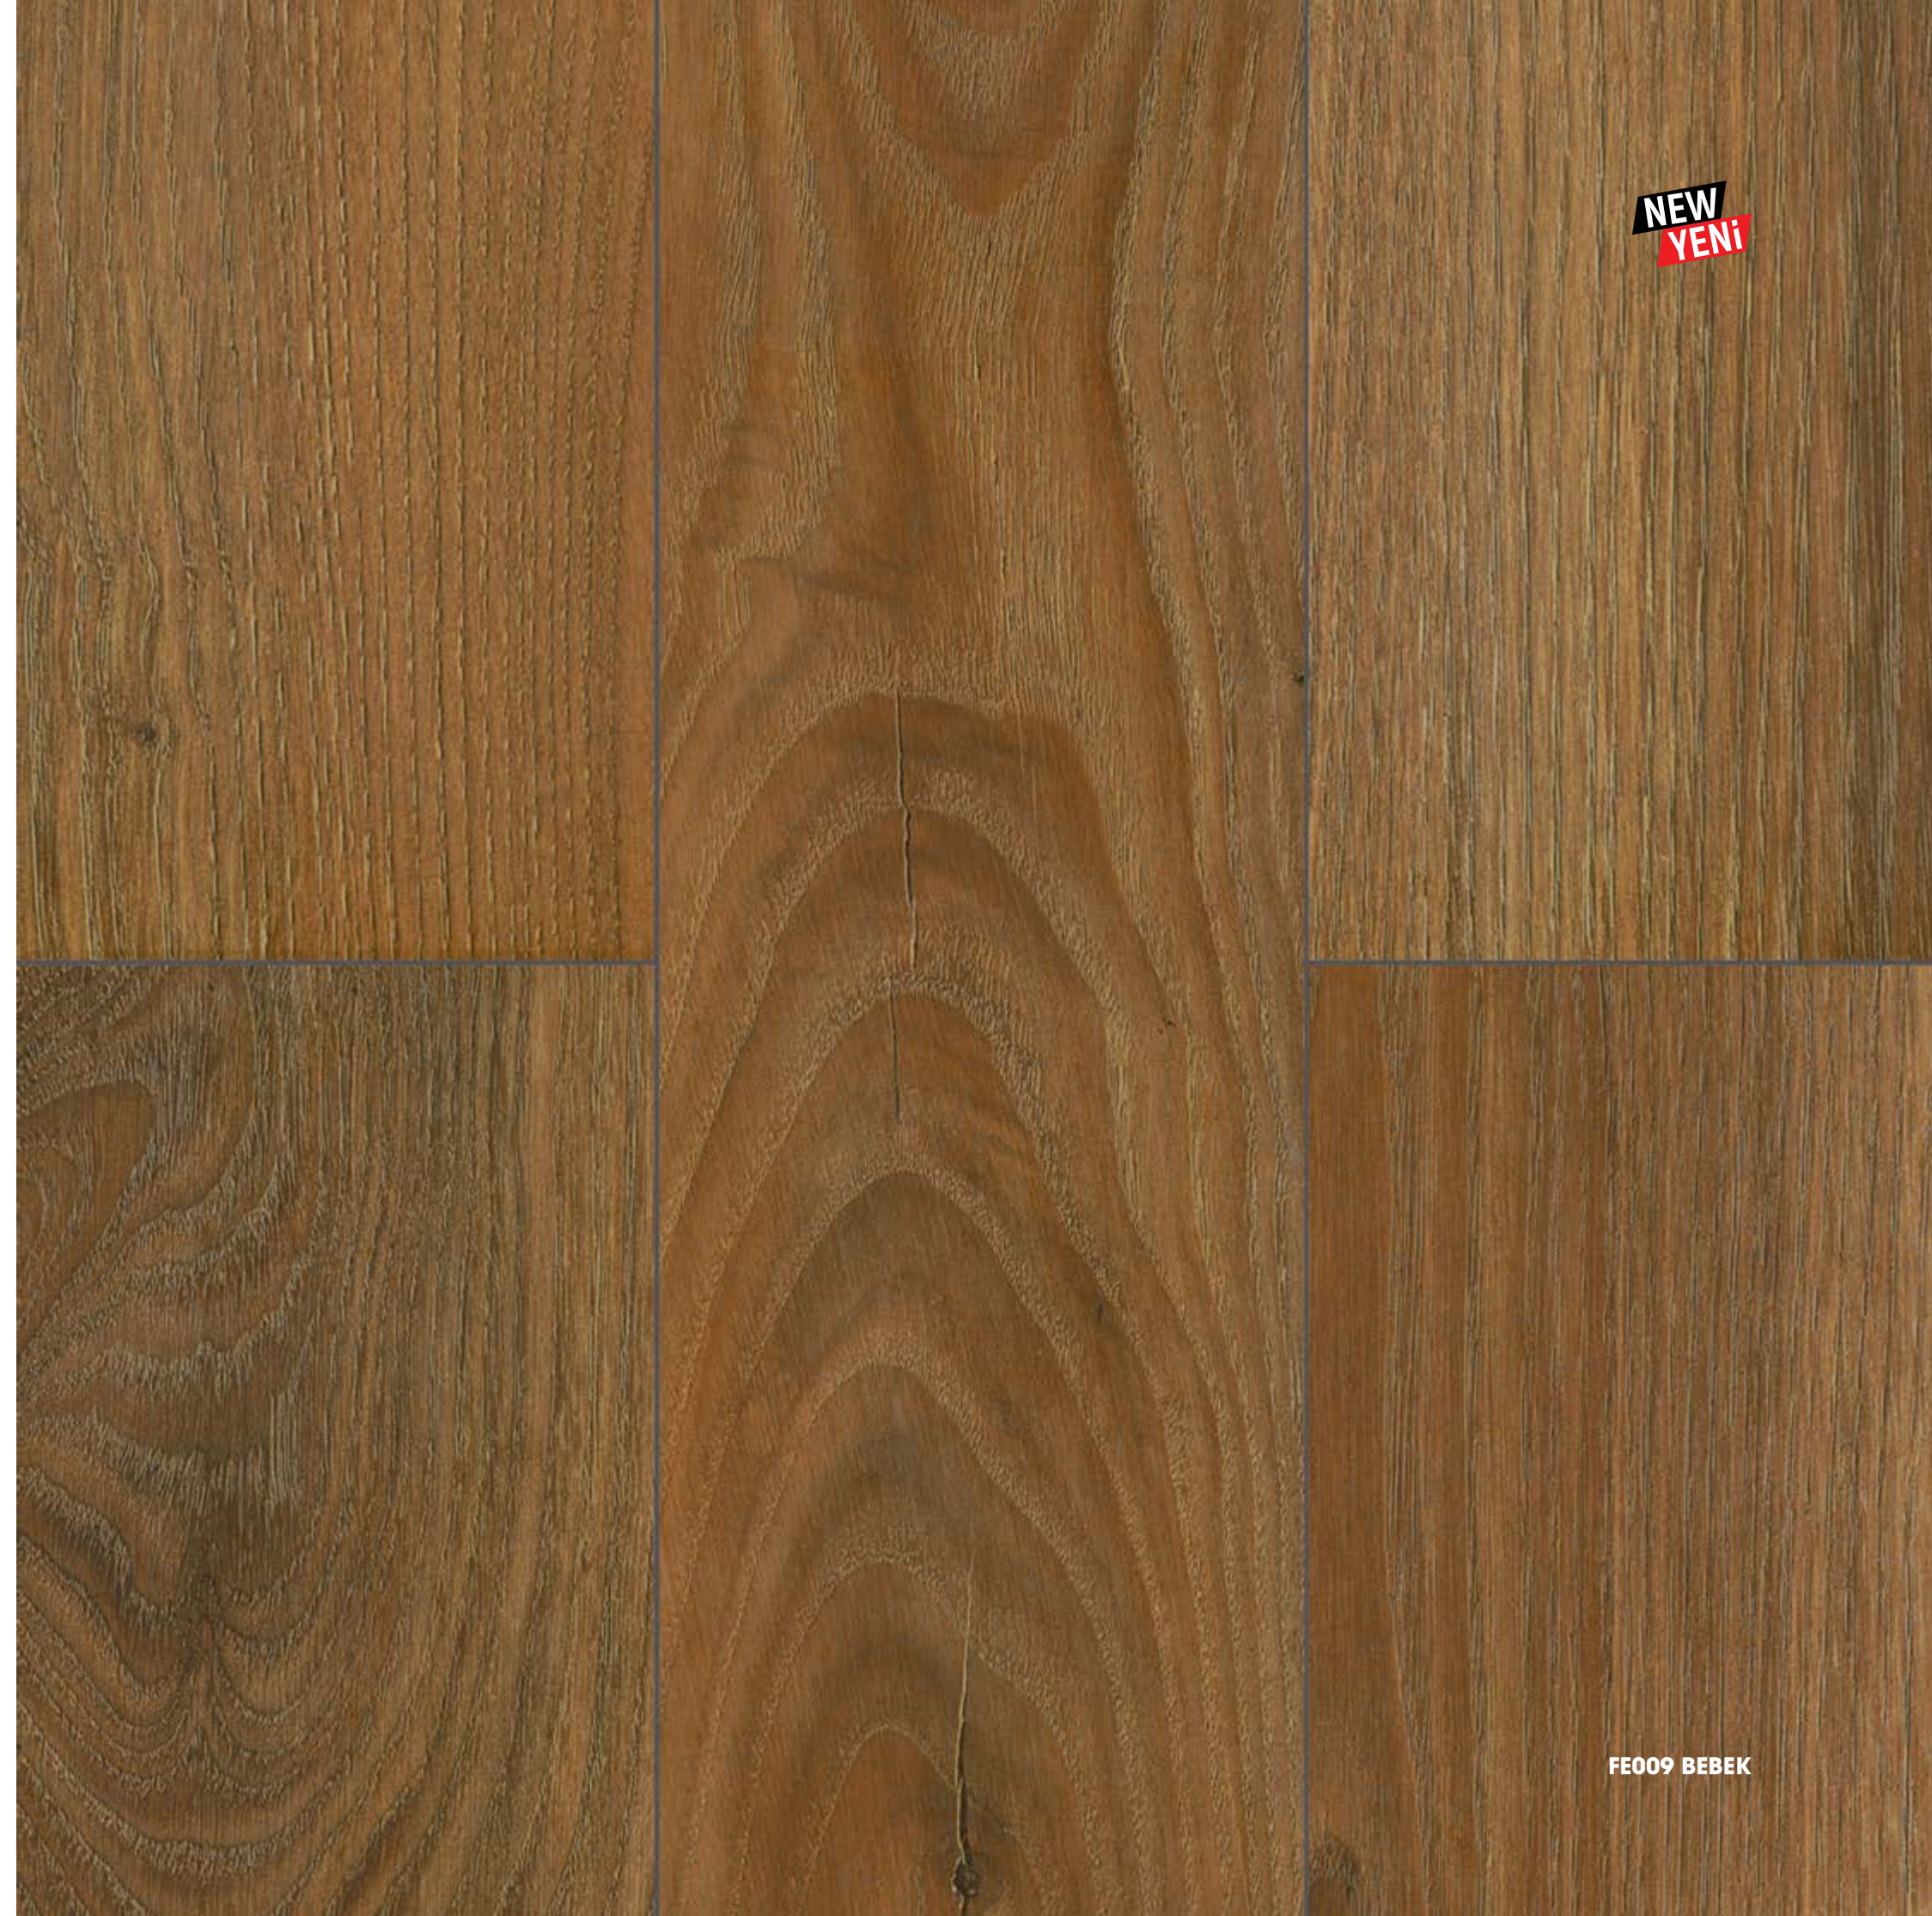

FE002 ULUS

FE002 ULUS

FE008 SUADIYE

**NEW
YENI**

FE009 BEBEK

10 mm

1205 mm

160 mm