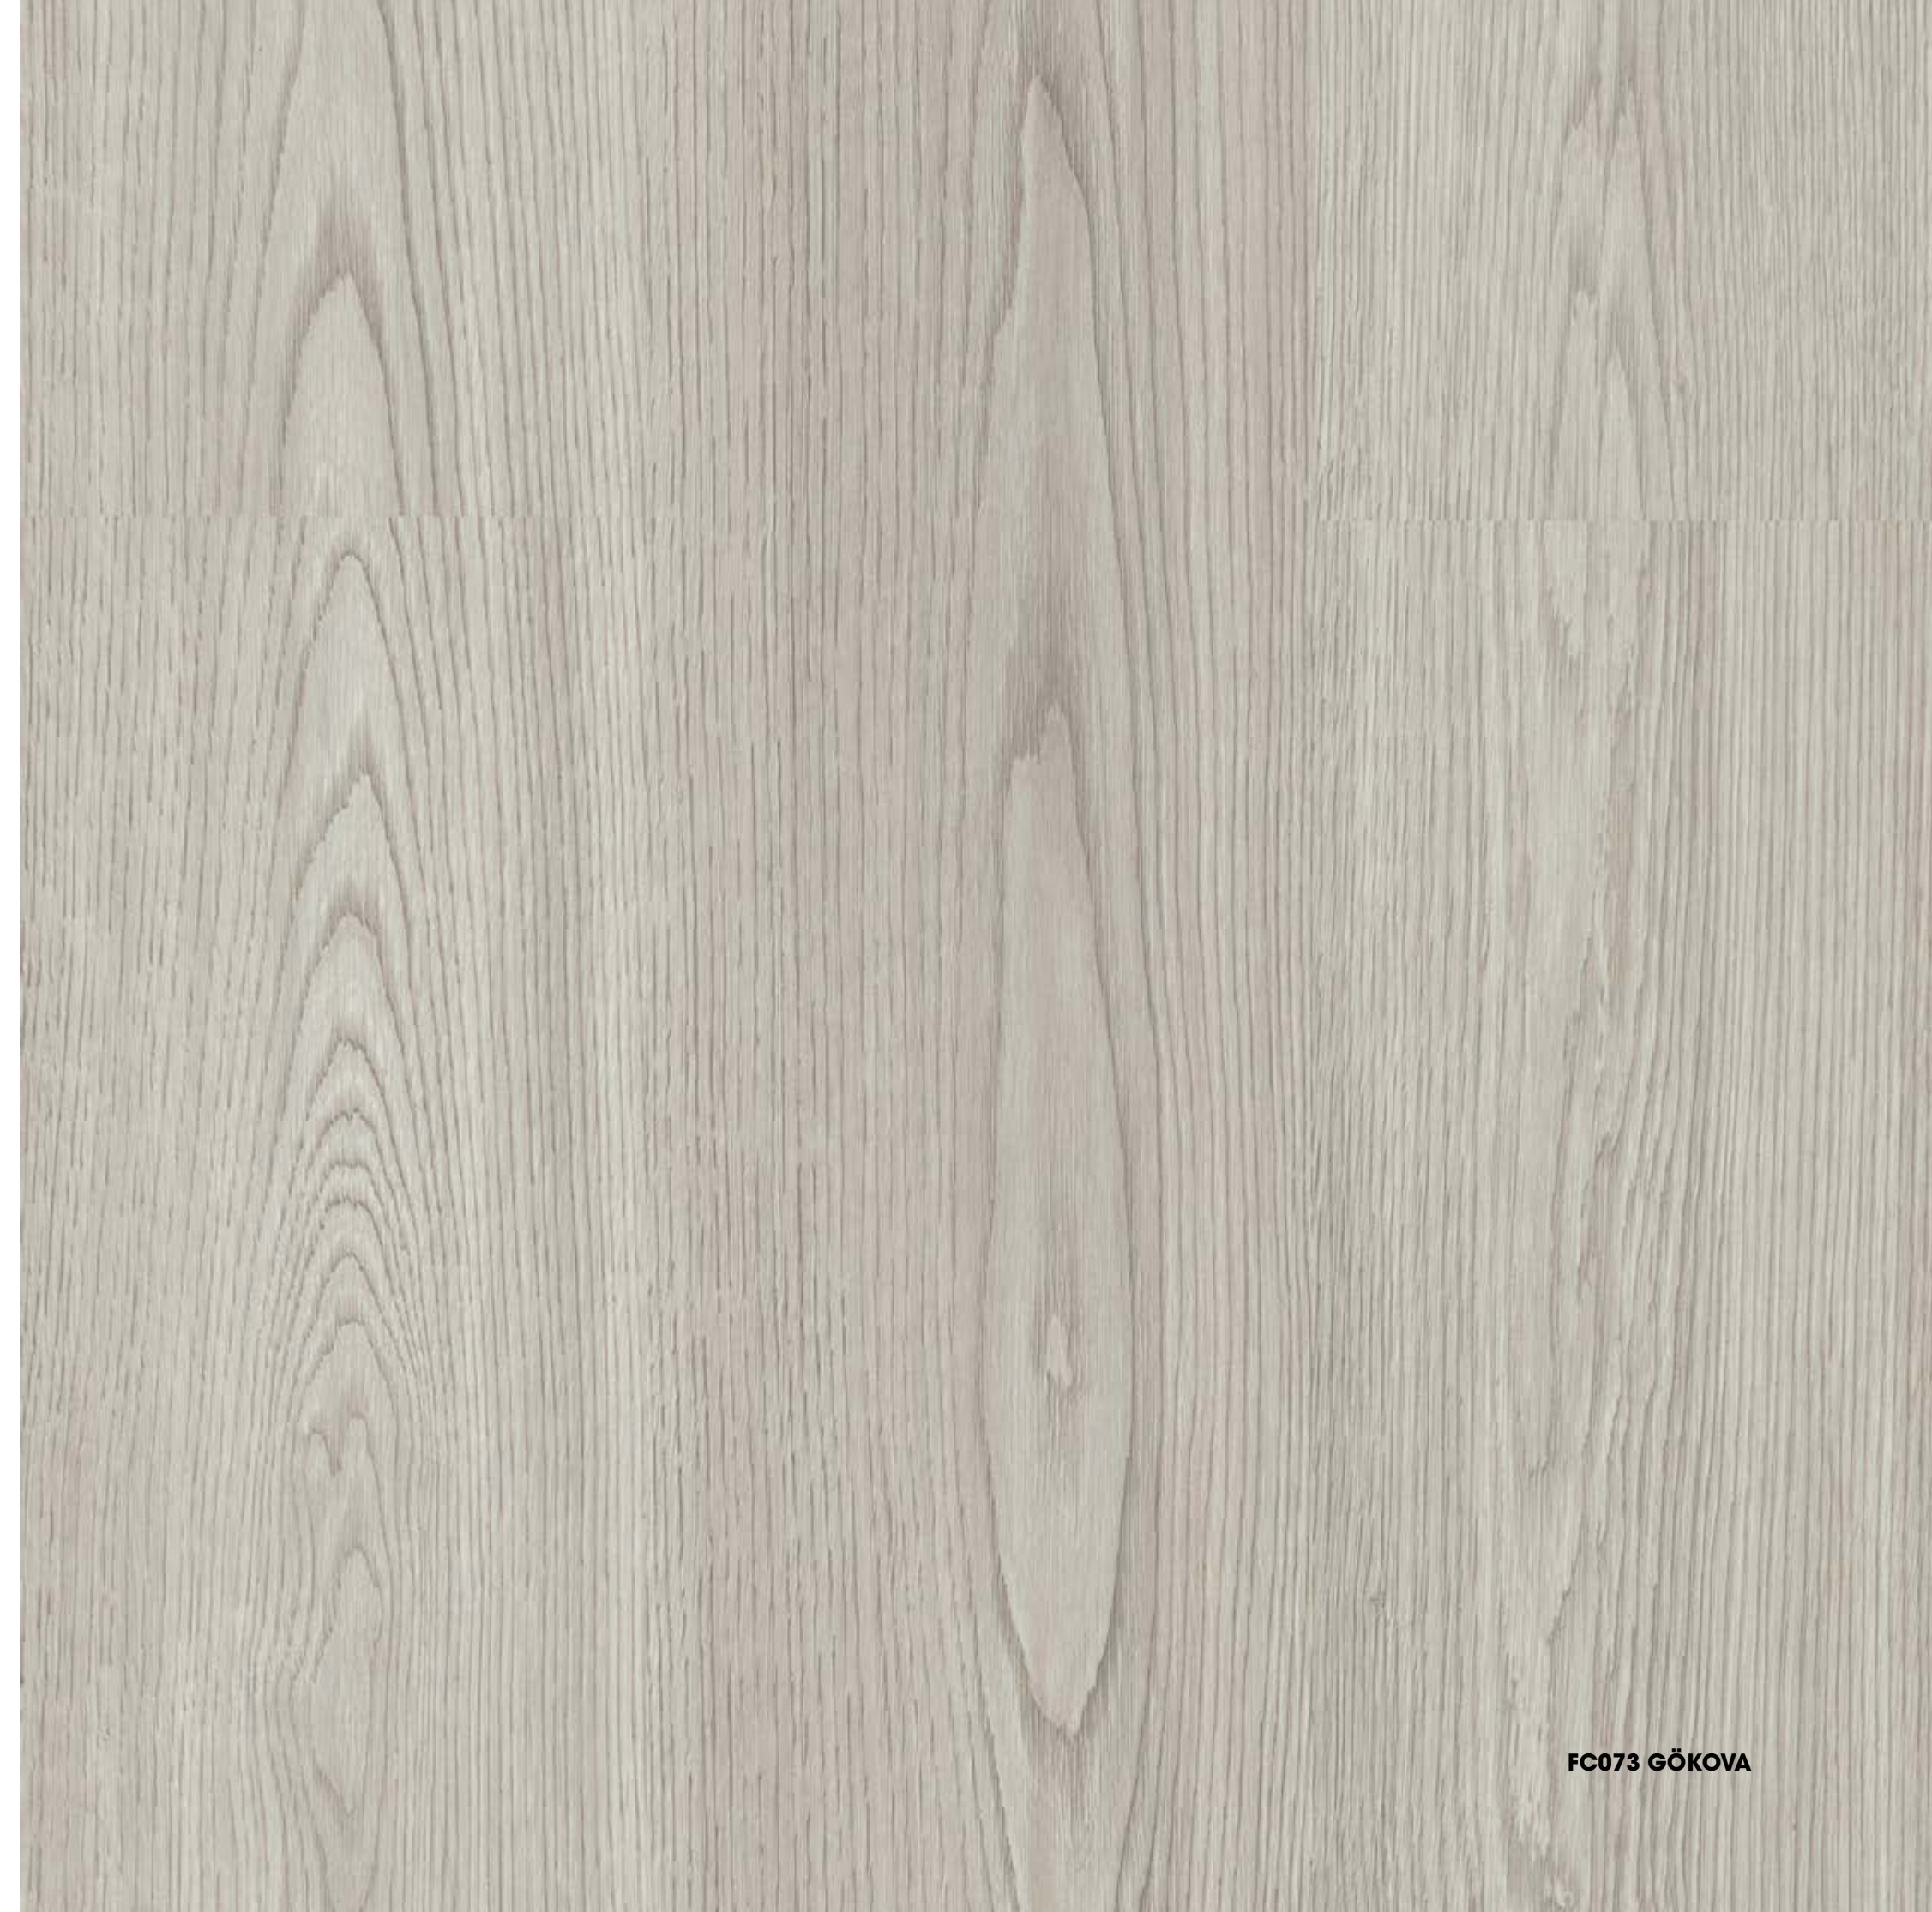

FC073 GÖKOVA