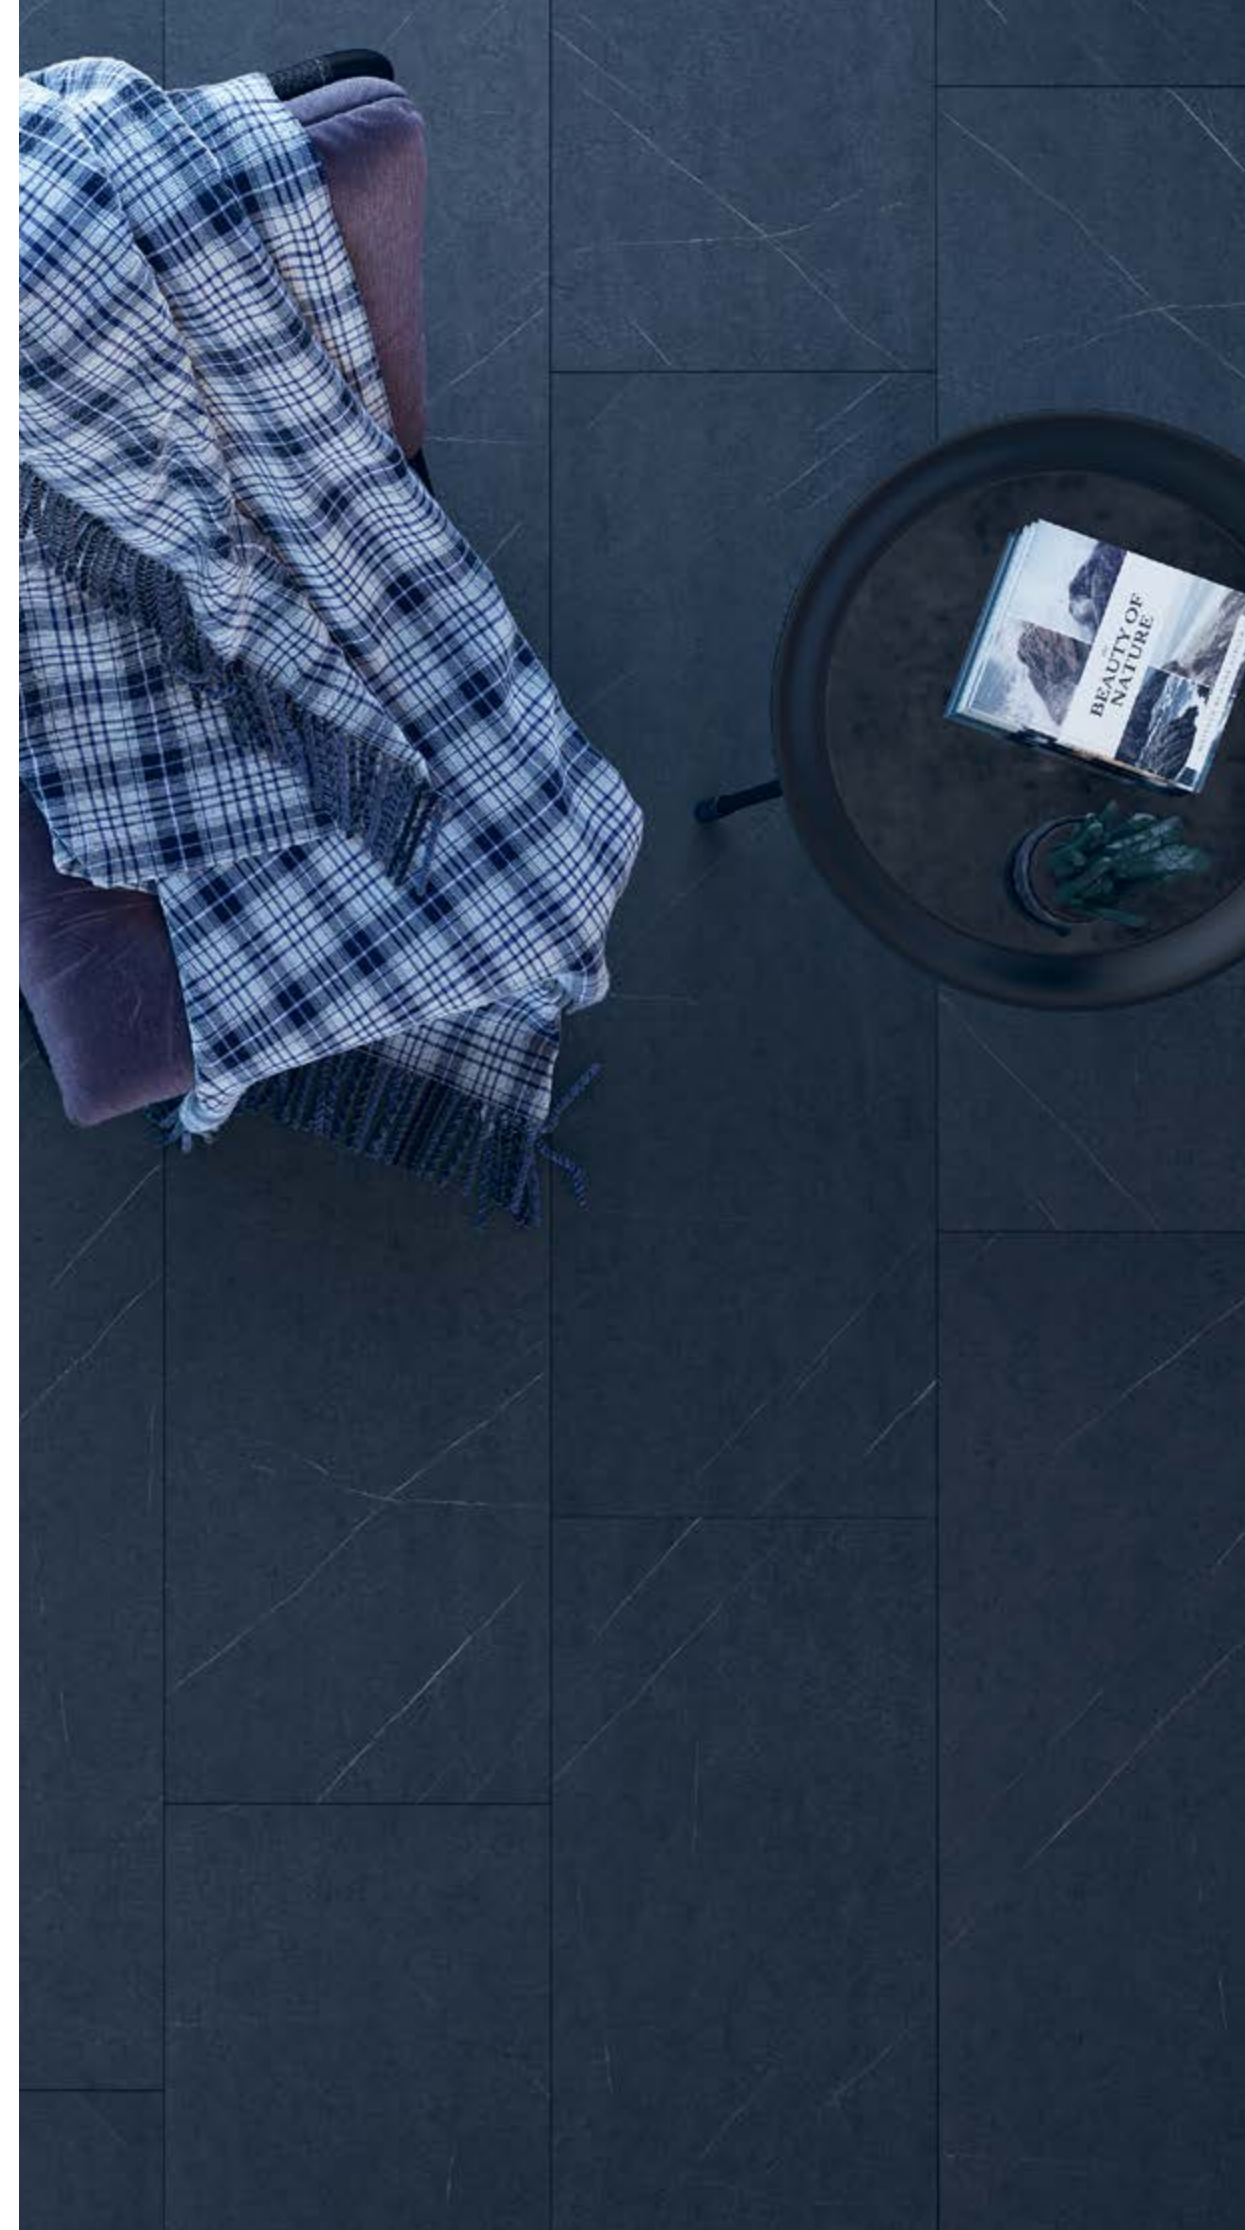

Floorpan ile Konfor Her Yerde

Enjoy Comfort Anywhere With Floorpan!

DOĞALLIK HER YERDE
NATURALITY ANYWHERE

- 1 KORUYUCU TABAKA | OVERLAY**
Üstün nitelikli, aşınmaya ve çizilmeye dayanıklı film tabakası
High quality surface protection resistant to wear and scratch
- 2 DEKOR KAĞIDI | DECOR PAPER**
Ürünün karakteristik özelliklerini benzersiz tasarımı ile yansıtır
Reflecting the characteristics of the product with a unique design
- 3 YÜKSEK YOĞUNLUKTA LİF LEVHA | HDF**
E1 Normuna göre üretilmiş, sağlam, yüksek basınca karşı dirençli taşıyıcı tabaka
Strong base panel, resistant to high pressure produced as per E1 norm
- 4 BALANS KAĞIDI | BALANCE PAPER**
Nem ve çarpılma önleyici
Protects against humidity and distortion