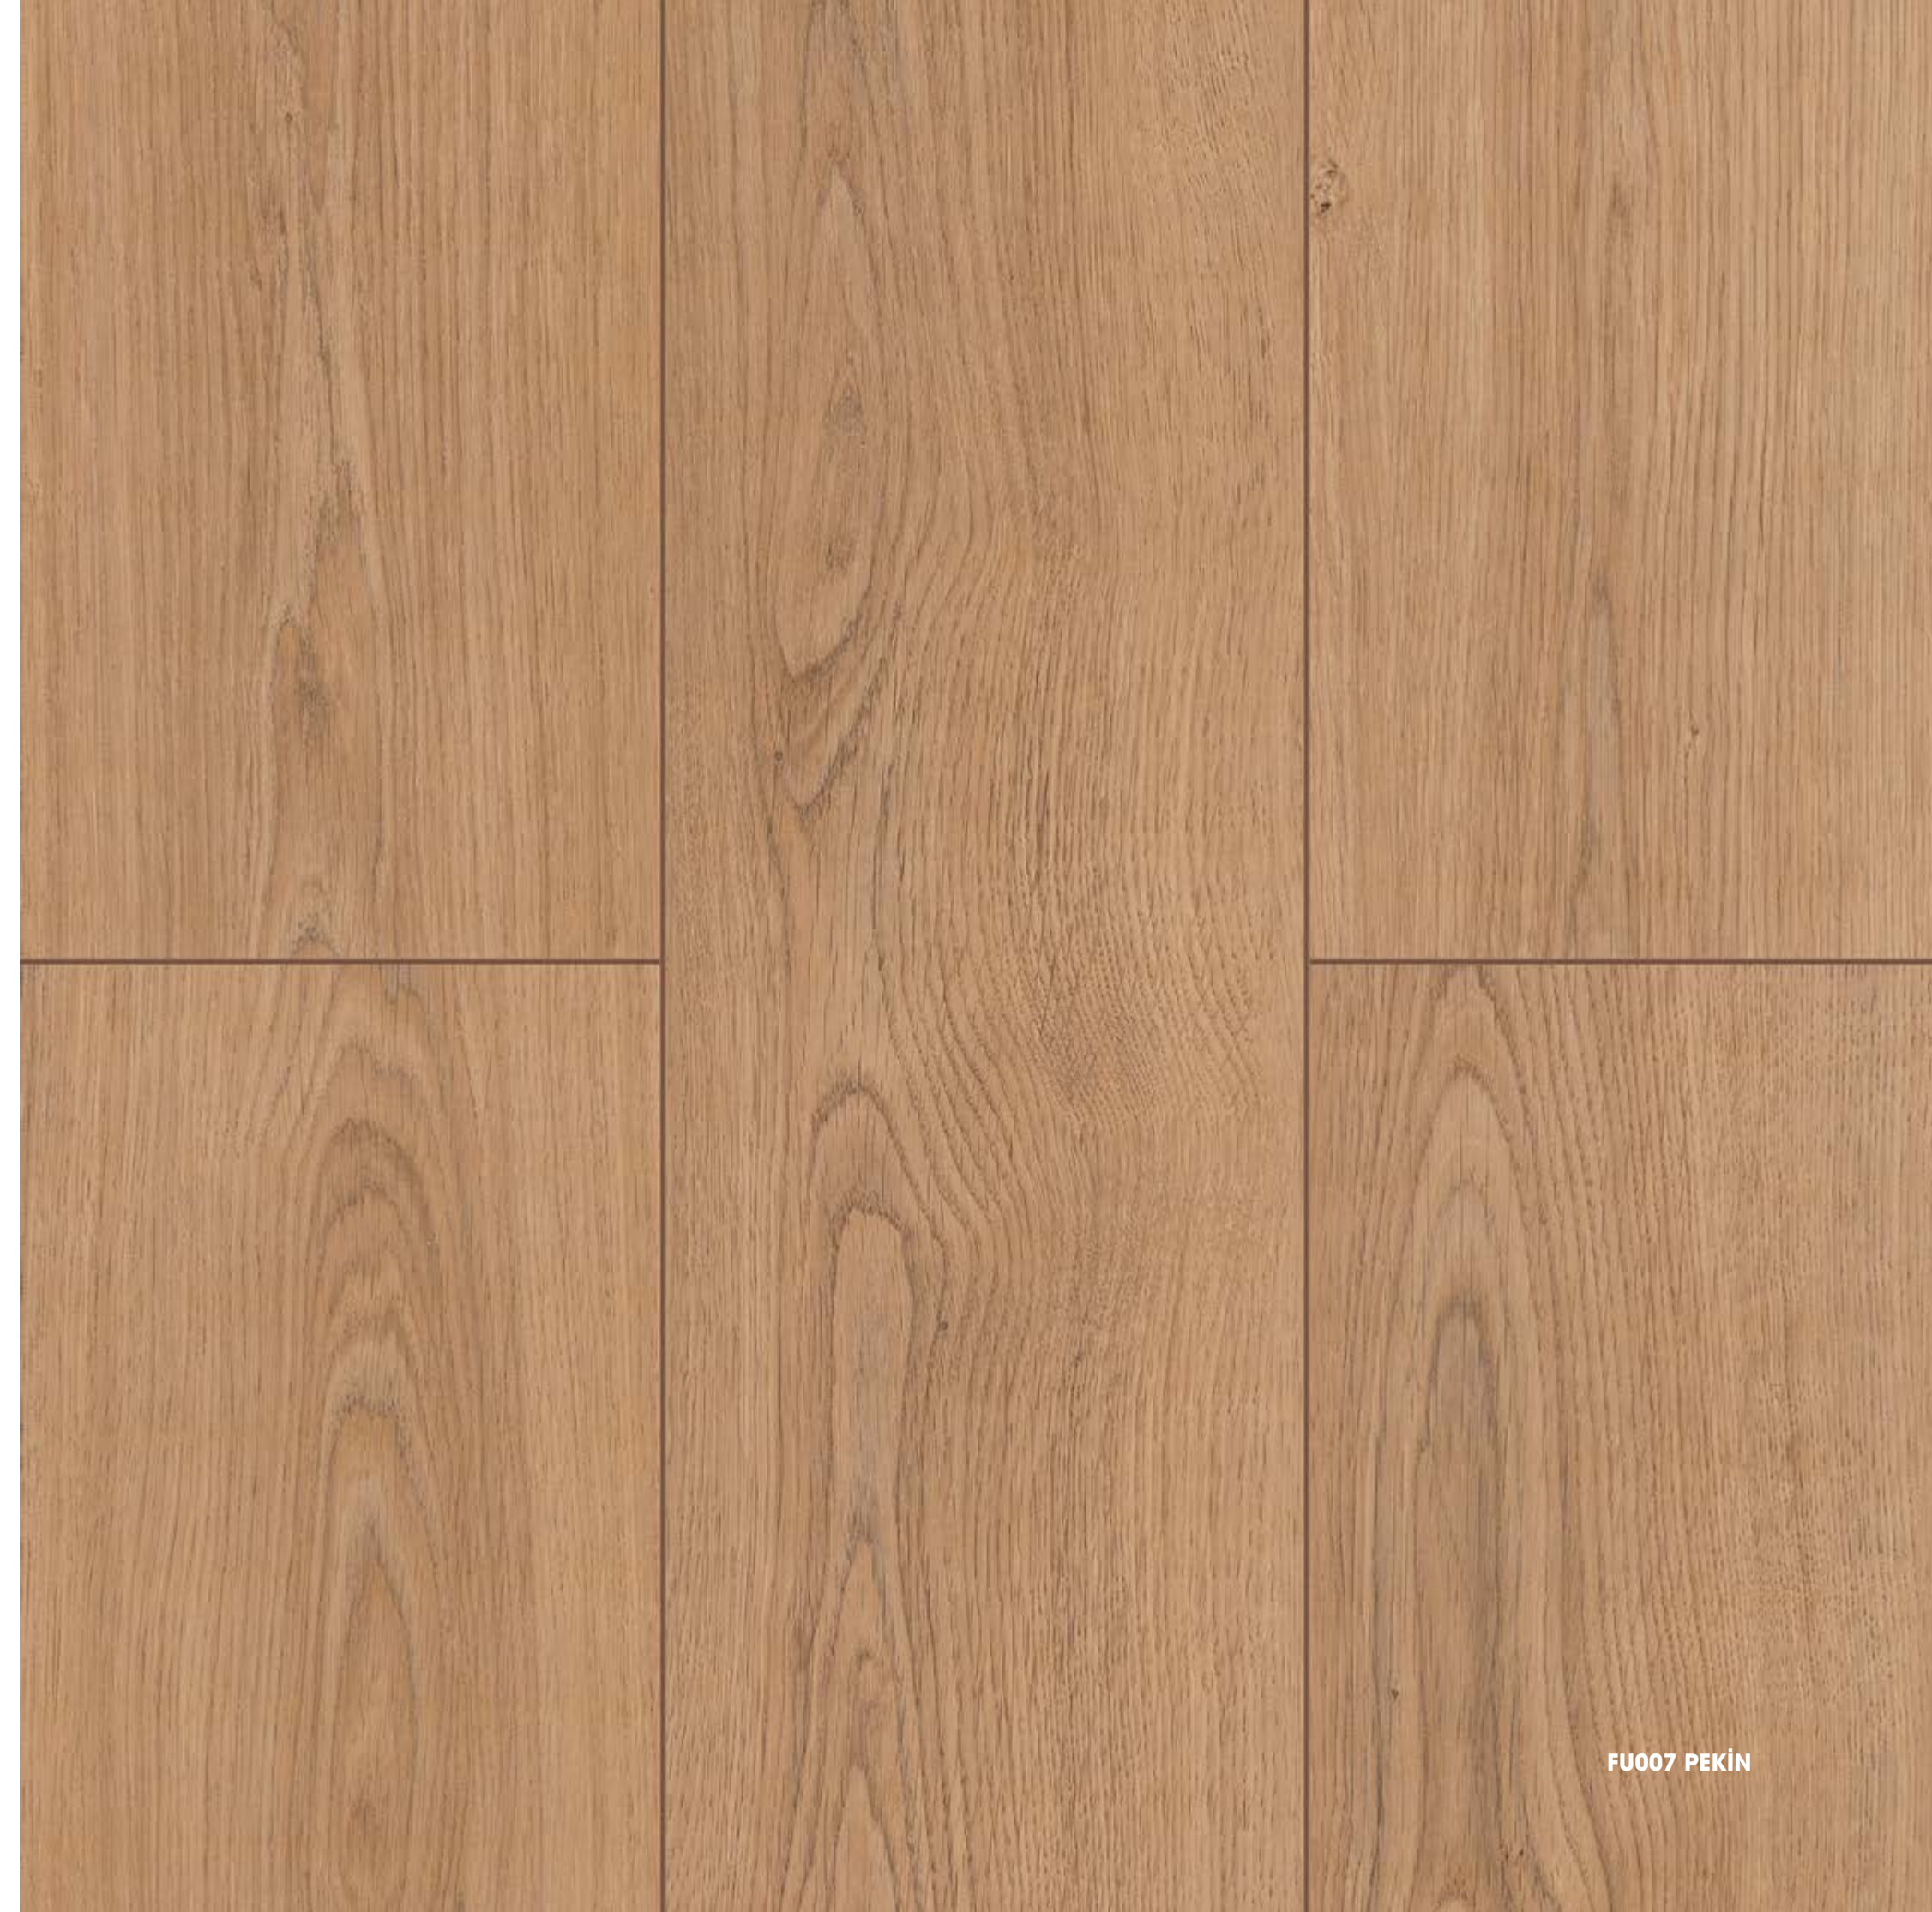

FU007 PEKİN